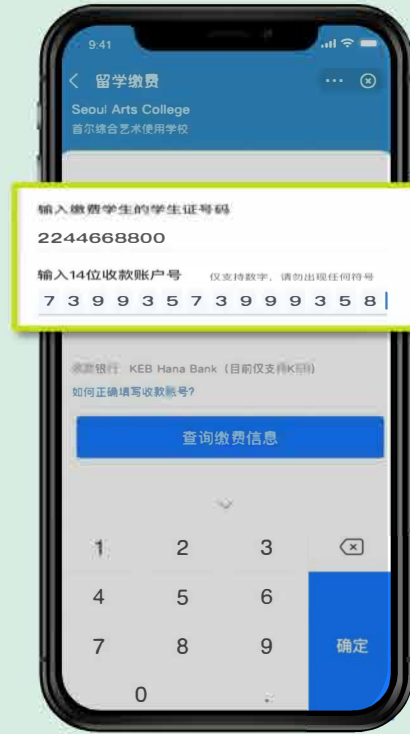

중국 알리페이 ▶▶ GLN 대학 등록금 납부 서비스

알리페이에서 "유학 결제" 검색

(다양한 은행과 연계 가능) 은행별 연계 대학교 검색 후 해당 계정 선택

연계 대학교 학번 및 납부용 가상계좌 입력

등록금, 학생회비 등 납부 항목 선택

중국 알리페이 ▶▶ GLN 대학 등록금 납부 서비스

납부내역 확인

납부자 정보 입력

납부증빙서* 업로드
* 납부통지서, 신분증
(학생증, 유학생비자 신청서, 합격통지서 등)

결제하기
(납부완료)