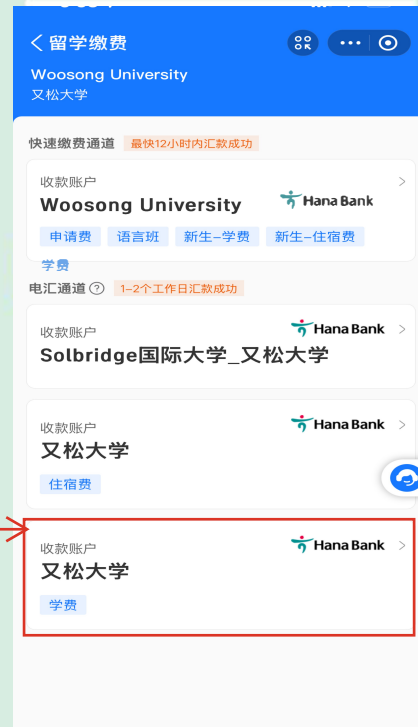

중국 알리페이 ▶▶ GLN 대학 등록금 납부 서비스

알리페이에서 "유학 결제" 검색

(다양한 은행과 연계 가능) 은행별 연계 대학교 검색 후 해당 계정 선택

연계 대학교 학번 및 납부용 가상계좌 입력

등록금, 학생회비 등 납부 항목 선택

중국 알리페이 ▶▶ GLN 대학 등록금 납부 서비스

납부내역 확인

납부자 정보 입력